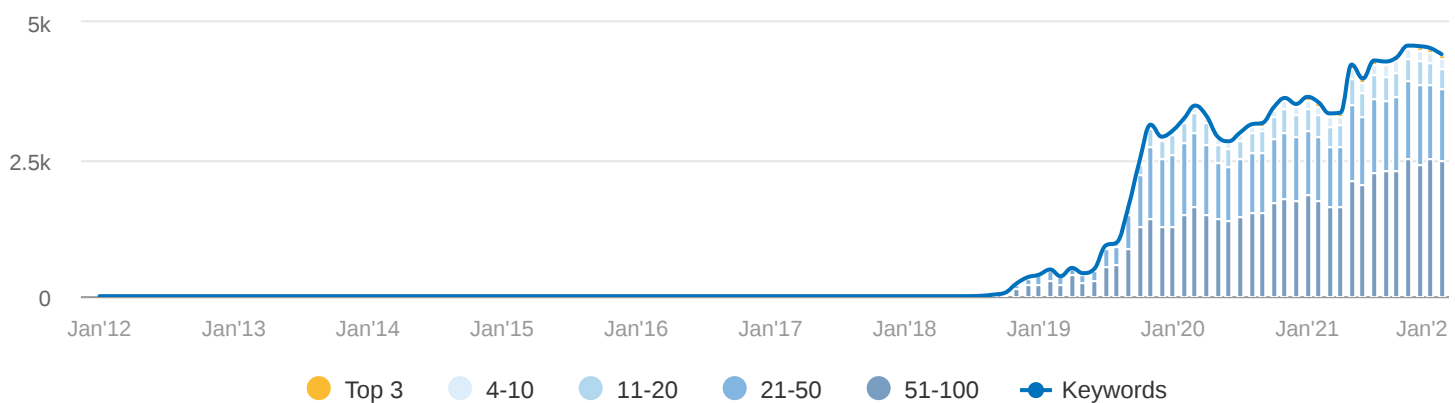

Recherche organique : Vue d'ensemble (Desktop)

guidemenuiserie.fr

Recherche organique : Vue d'ensemble (Desktop)

Recherche organique : Récapitulatif

FR | guidemenuiserie.fr

Trafic	7.0K	0%
Mots clés	4.4K	-2%
Coût du trafic	3.6K€	0%
Trafic de marques	0	0%
Trafic sans marque	7.0K	0%

Recherche organique : Diagramme de trafic

guidemenuiserie.fr | FR | Permanent

Recherche organique : Diagramme de mots clés

guidemenuiserie.fr | FR | Permanent

Recherche organique : Meilleurs mots clés (4,418)